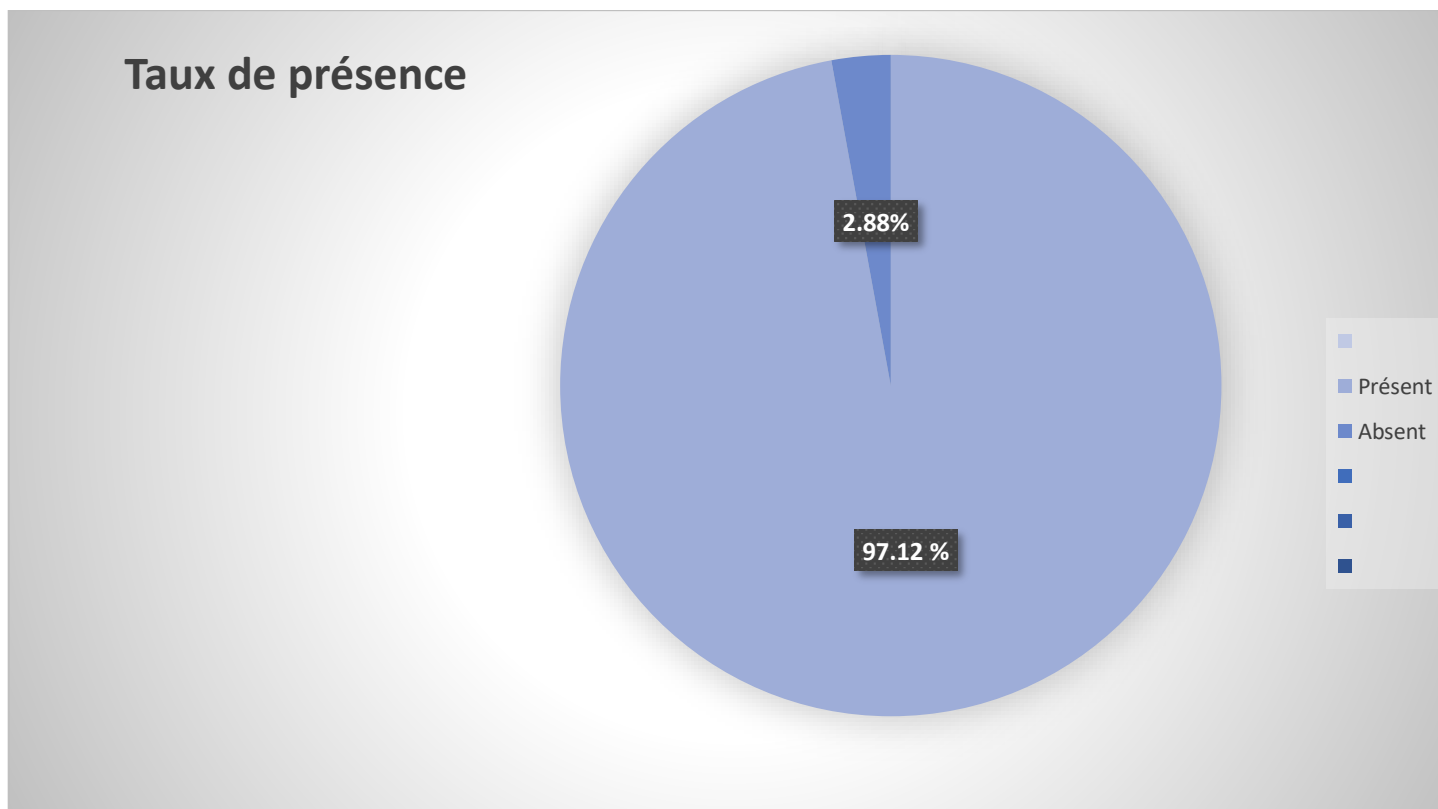

TAUX DE PRÉSENCE

Formation de Formateurs Petite enfance – 2ème session 2022

Du 12 septembre au 13 décembre 2022 – Paris

26 Stagiaires

Session 1 : 12 septembre 2022 : 0 absent – 13 septembre 2022 : 0 absent

Session 2 : 18 octobre 2022 : 0 absent – 19 octobre 2022 : 0 absent

Session 3 : 14 novembre 2022 : 3 absents – 15 novembre 2022 : 3 absents

Session 4 : 12 décembre 2022 : 3 absents – 13 décembre 2022 : 2 absents