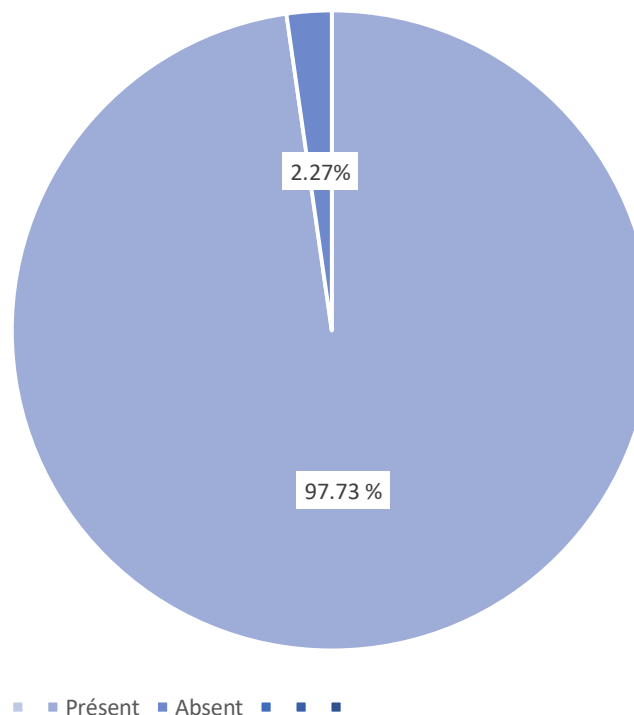

TAUX DE PRÉSENCE

Formation Spécialisation

Libre Exploration Educative 2021 à Paris

11 Stagiaires

30 septembre 2021 : 0 absent

4 novembre 2021 : 0 absent

5 novembre 2021 : 0 absent

3 décembre 2021 : 1 absent

Taux de présence

TAUX DE SATISFACTION

Spécialisation Libre Exploration Educative 2021

4 journées de formation
Du 30 septembre au 3 décembre 2021 – Paris

11 Stagiaires - 27 Questionnaires rendus - 405 réponses