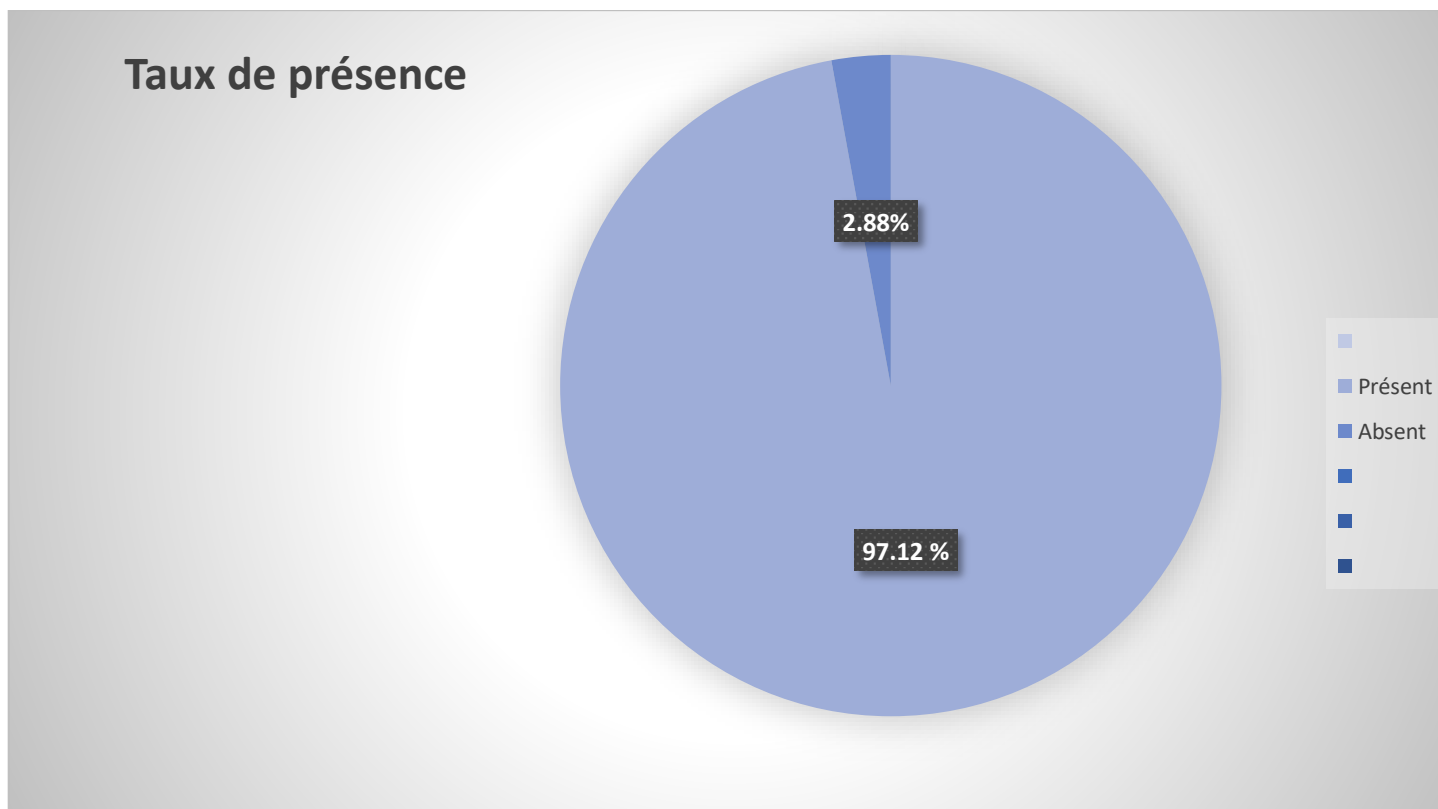

TAUX DE PRÉSENCE

Formation de Formateurs Petite enfance – 2ème session 2022

Du 12 septembre au 13 décembre 2022 – Paris

26 Stagiaires

Session 1 : 12 septembre 2022 : 0 absent – 13 septembre 2022 : 0 absent

Session 2 : 18 octobre 2022 : 0 absent – 19 octobre 2022 : 0 absent

Session 3 : 14 novembre 2022 : 3 absents – 15 novembre 2022 : 3 absents

Session 4 : 12 décembre 2022 : 3 absents – 13 décembre 2022 : 2 absents