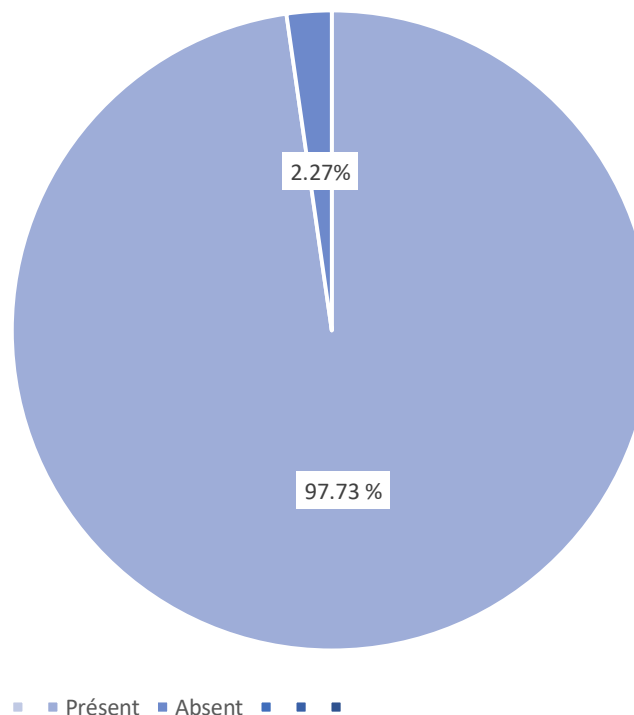

### Libre Exploration Educative 2021 à Paris

11 Stagiaires

30 septembre 2021 : 0 absent

4 novembre 2021 : 0 absent

5 novembre 2021 : 0 absent

3 décembre 2021 : 1 absent

Taux de présence

# TAUX DE SATISFACTION

## Spécialisation Libre Exploration Educative 2021

4 journées de formation  
Du 30 septembre au 3 décembre 2021 – Paris

11 Stagiaires - 27 Questionnaires rendus - 405 réponses