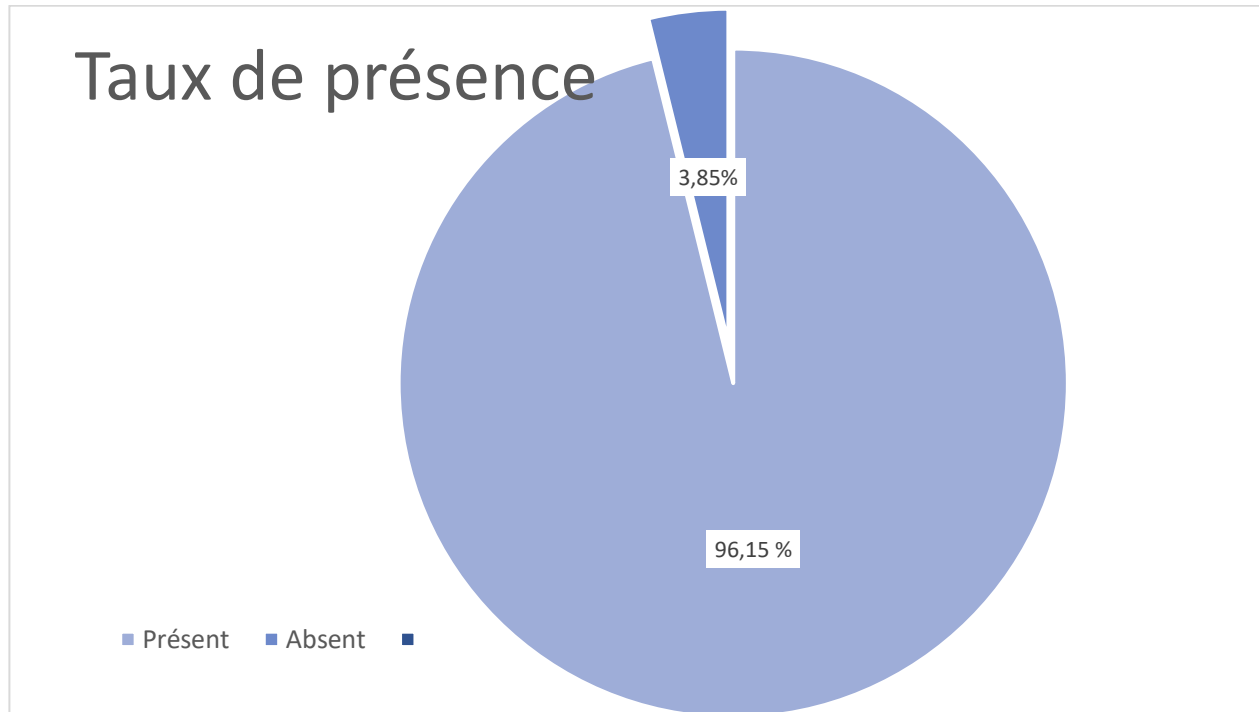

TAUX DE PRÉSENCE

Formation de Formateurs Petite Enfance

Du 18 mars au 25 juin 2021 – Paris

26 Stagiaires

Session 1 :

18 mars 2021 : Ø absent - 19 mars 2021 :

Ø absent

Session 2 :