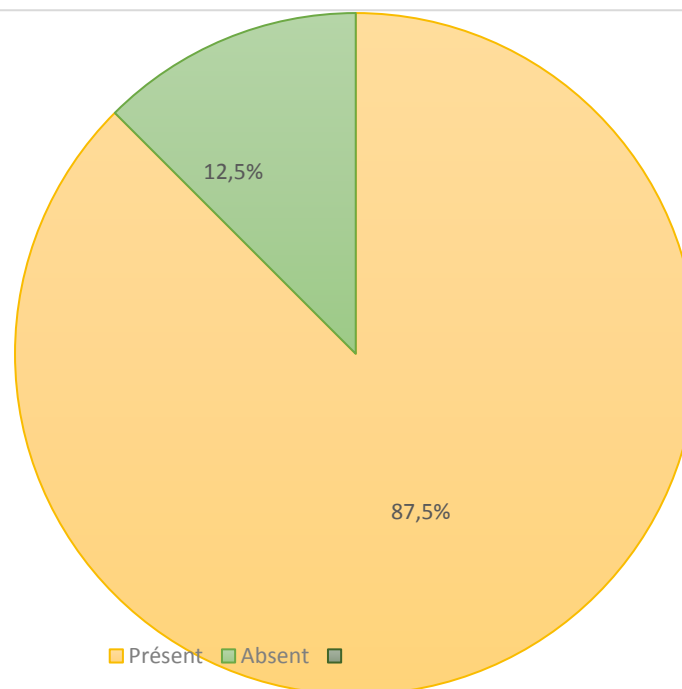

TAUX DE SATISFACTION

Evaluer l'attachement – L'AMMI

21 & 22 octobre 2021 - Paris

3 questionnaires rendus : 93,33% Oui Totalement - 6,66% Oui en partie

TAUX DE SATISFACTION

Evaluer l'attachement – L'AMMI

21 & 22 octobre 2021 - Paris

Taux de présence 21/10/21

TAUX DE SATISFACTION

Evaluer l'attachement – L'AMMI

21 & 22 octobre 2021 - Paris

Taux de présence 22/10/21